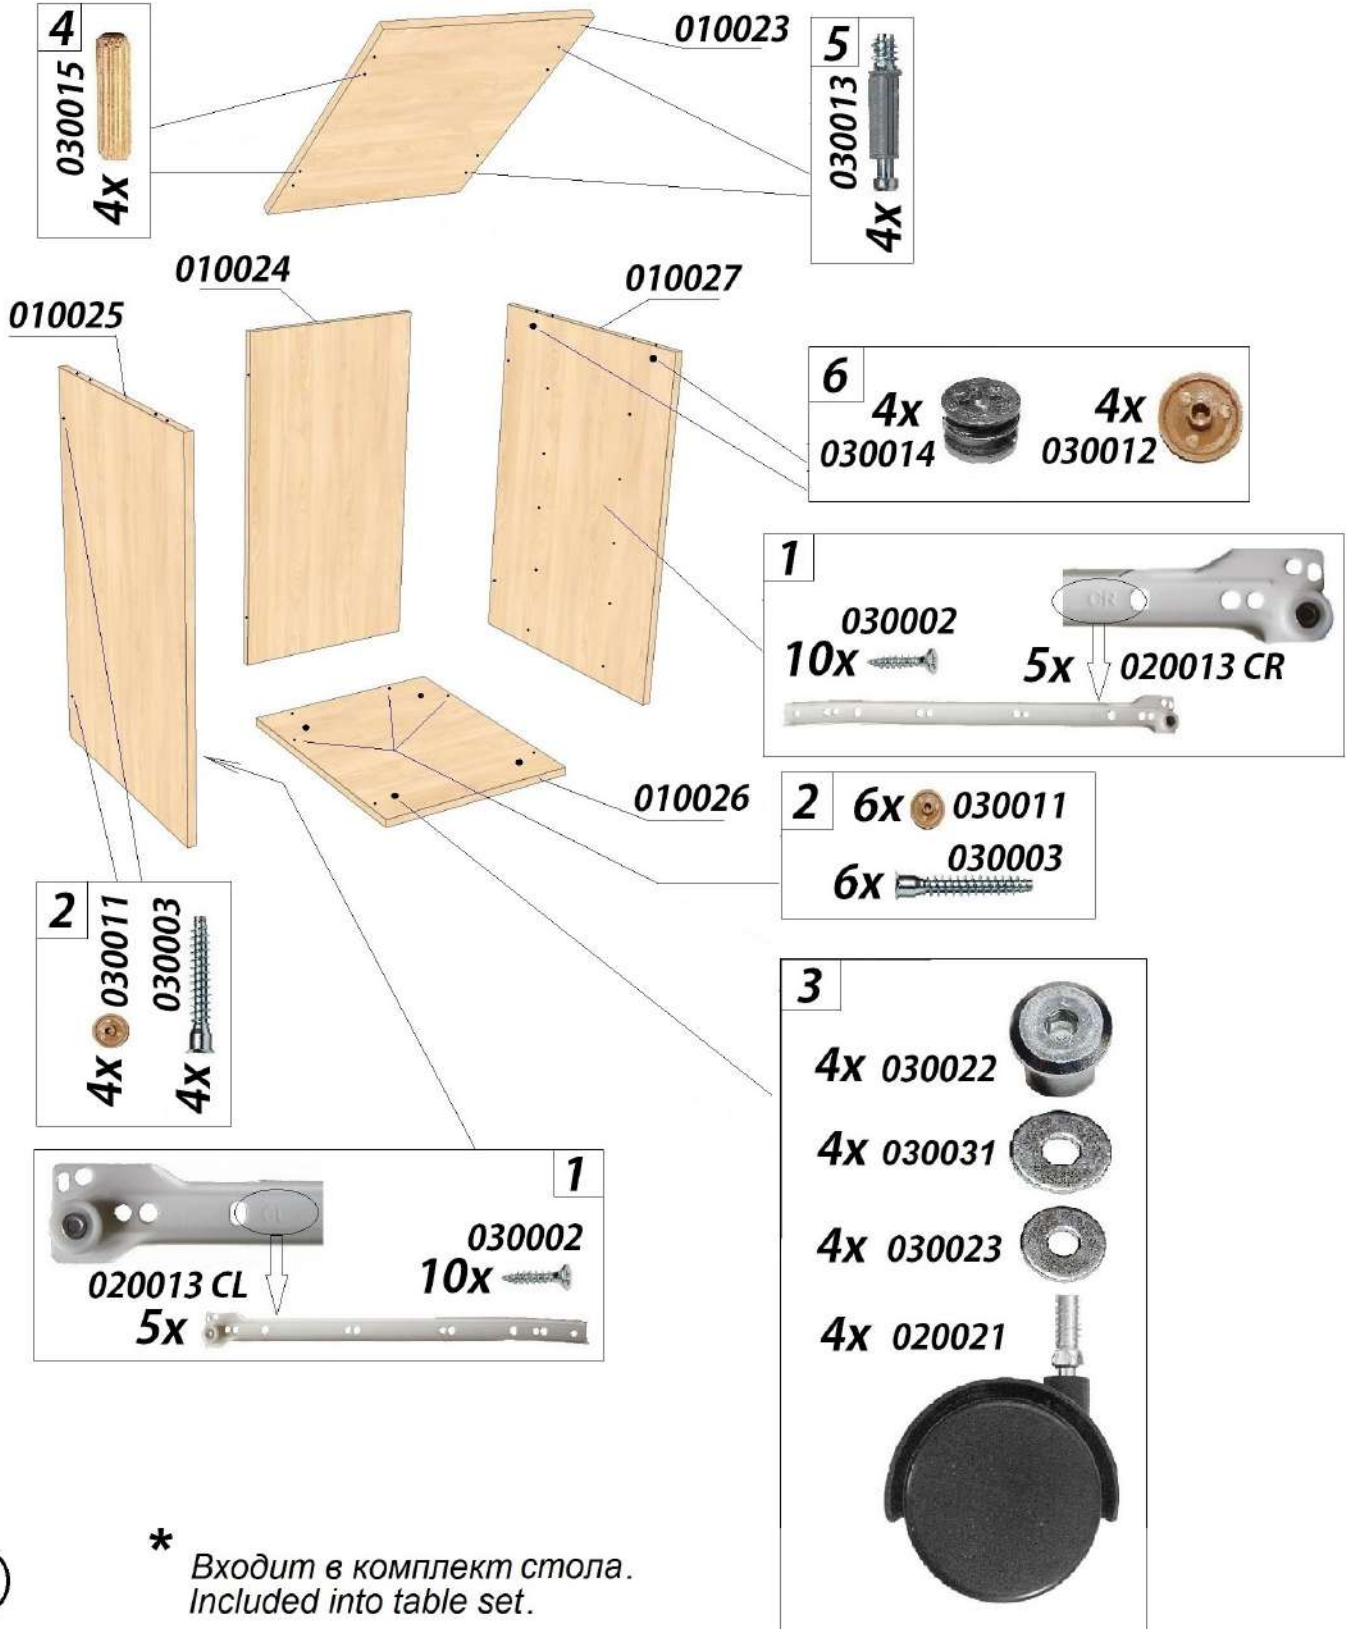

STORAGE UNIT

COMFORT 1.1 M

ТУМБА ДЛЯ ХРАНЕНИЯ

SYMBOLS

INDICATING MARK

ОБОЗНАЧЕНИЕ

ASSEMBLY & ADJUSTMENT

СБОРКА РЕГУЛИРОВКА

EVEN SURFACE

РОВНАЯ ПОВЕРХНОСТЬ

OPERATION

ЭКСПЛУАТАЦИЯ

010011	2 x	010012	2 x	010013	3 x
010023	1 x	010024	1 x	010025	1 x
010026	1 x	010027	1 x	010028	2 x
010035	1 x	010037	1 x	010036	1 x
010041	1 x	010042	1 x		

4x  020006	5x 020013 CR 	5x 020013 CL 
5x 020015 DL 	5x 020015 DR 	020021 
		4x

030001 20x  3 * 16	030002 28x  3,5 * 16	030003 16x  6,2 * 50	030009 8x  M4 * 20	030008 8x  φ 4	030011 16x  φ 15
030012 4x  φ 18	4x 030013  L 35	030014 4x  φ 15 h 12	10x 030015  φ 8 * 30	6x 030016  φ 8 * 30	
030017 6x  φ 15 h 10	030023 4x  φ 10	4x 030022  M 10	030027 2x  M4 * 35	030031 4x  φ 10 s2,5	

1x 050004 	1x 050005 	S4  1x
---	--	---

4

* Входит в комплект стола.
Included into table set.

10

4x 030001

2x 020015 DR

030016 **8**

4x