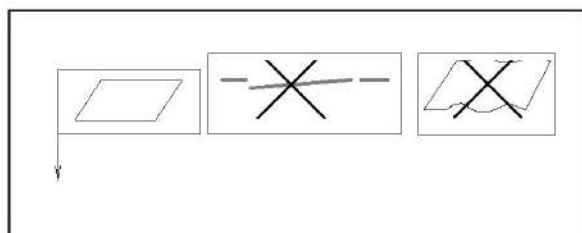

STORAGE UNIT

COMFORT 1.1 M

ТУМБА ДЛЯ ХРАНЕНИЯ

SYMBOLS

INDICATING MARK

ОБОЗНАЧЕНИЕ

ASSEMBLY & ADJUSTMENT

СБОРКА РЕГУЛИРОВКА